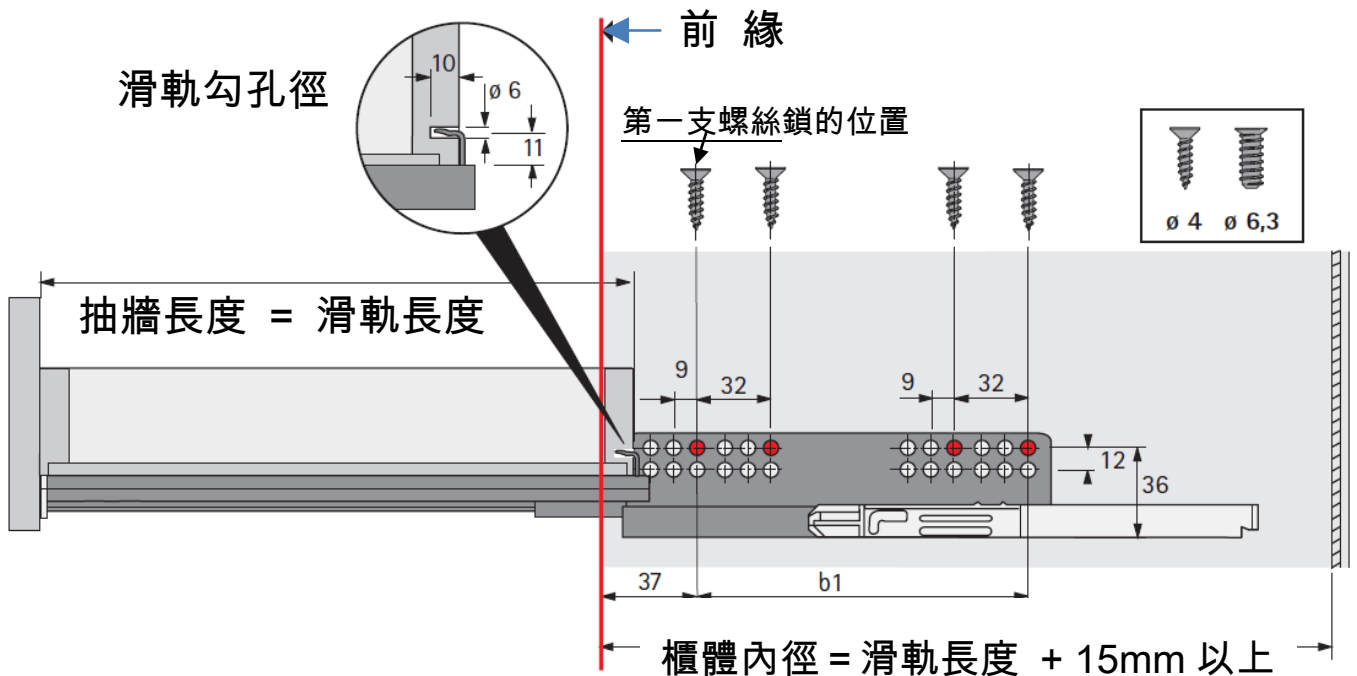

Quadro V6 隱藏式木抽全展滑軌加工尺寸

鎖扣件尺寸

三面木側板做法

四面木側板做法

內抽做法

前扣件含高度調整功能

前扣件有快拆裝置
輕易將抽屜與滑軌分離