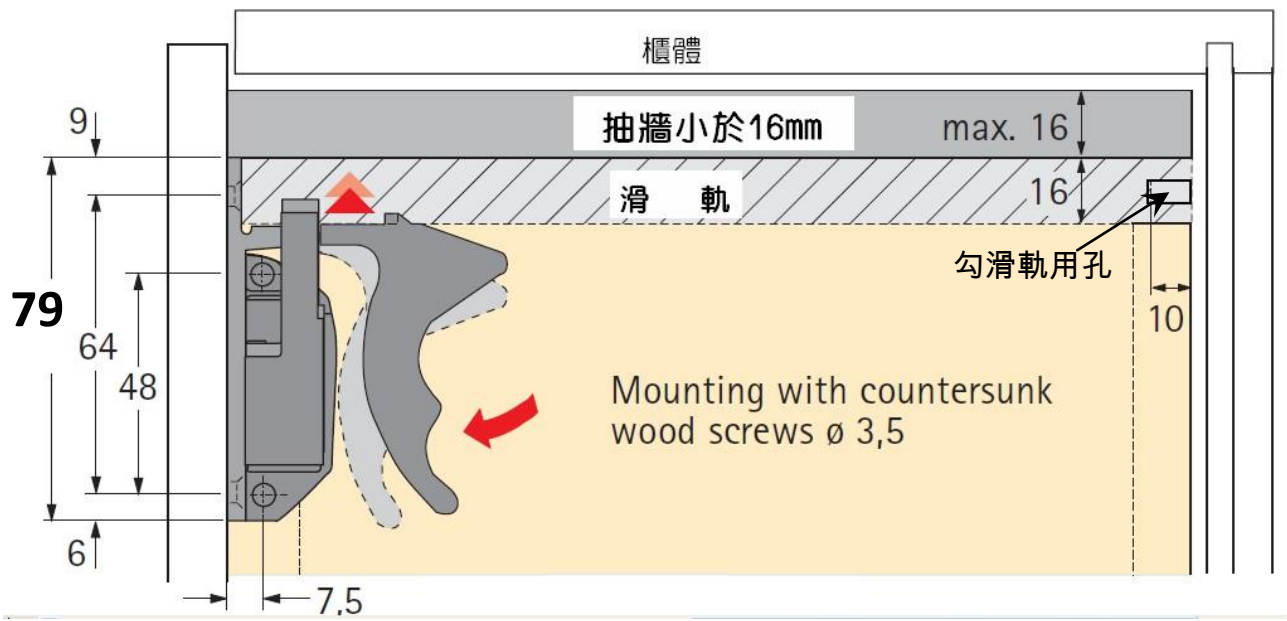

Quadro V6 隱藏式木抽全展滑軌加工尺寸

鎖扣件尺寸

三面木側板做法

四面木側板做法

內抽做法

前扣件含高度調整功能

前扣件有快拆裝置
輕易將抽屜與滑軌分離