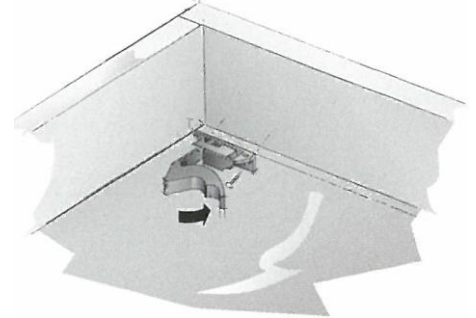

Quadro V6 隱藏式木抽全展滑軌加工尺寸

鎖扣件尺寸

三面木側板做法

四面木側板做法

內抽做法

前扣件含高度調整功能

前扣件有快拆裝置
輕易將抽屜與滑軌分離