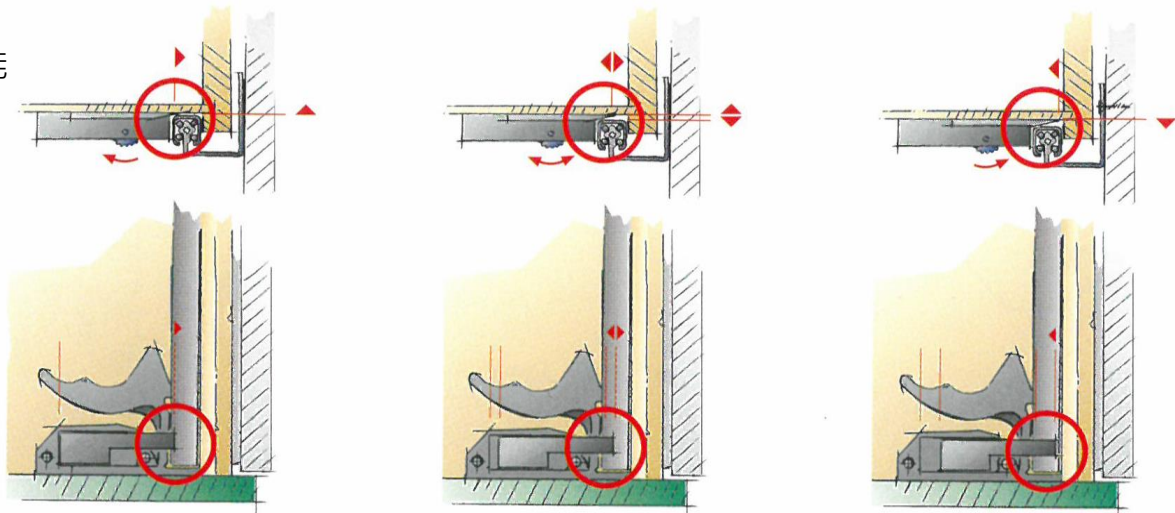

Quadro V6 隱藏式木抽全展滑軌加工尺寸

鎖扣件尺寸

三面木側板做法

四面木側板做法

內抽做法

前扣件含高度調整功能

前扣件有快拆裝置
輕易將抽屜與滑軌分離