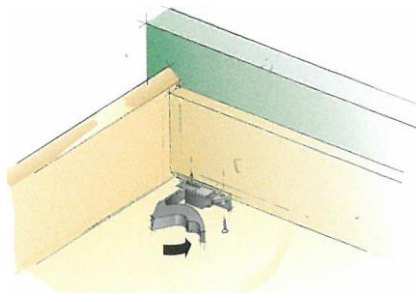

Quadro V6 隱藏式木抽全展滑軌加工尺寸

鎖扣件尺寸

三面木側板做法

四面木側板做法

內抽做法

前扣件含高度調整功能

前扣件有快拆裝置
輕易將抽屜與滑軌分離