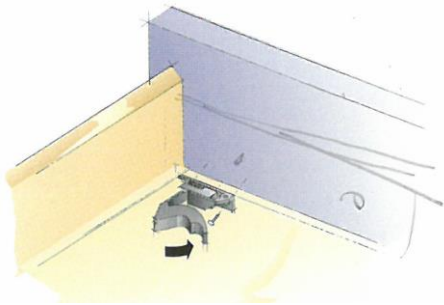

Quadro V6 隱藏式木抽全展滑軌加工尺寸

鎖扣件尺寸

三面木側板做法

四面木側板做法

內抽做法

前扣件含高度調整功能

前扣件有快拆裝置
輕易將抽屜與滑軌分離