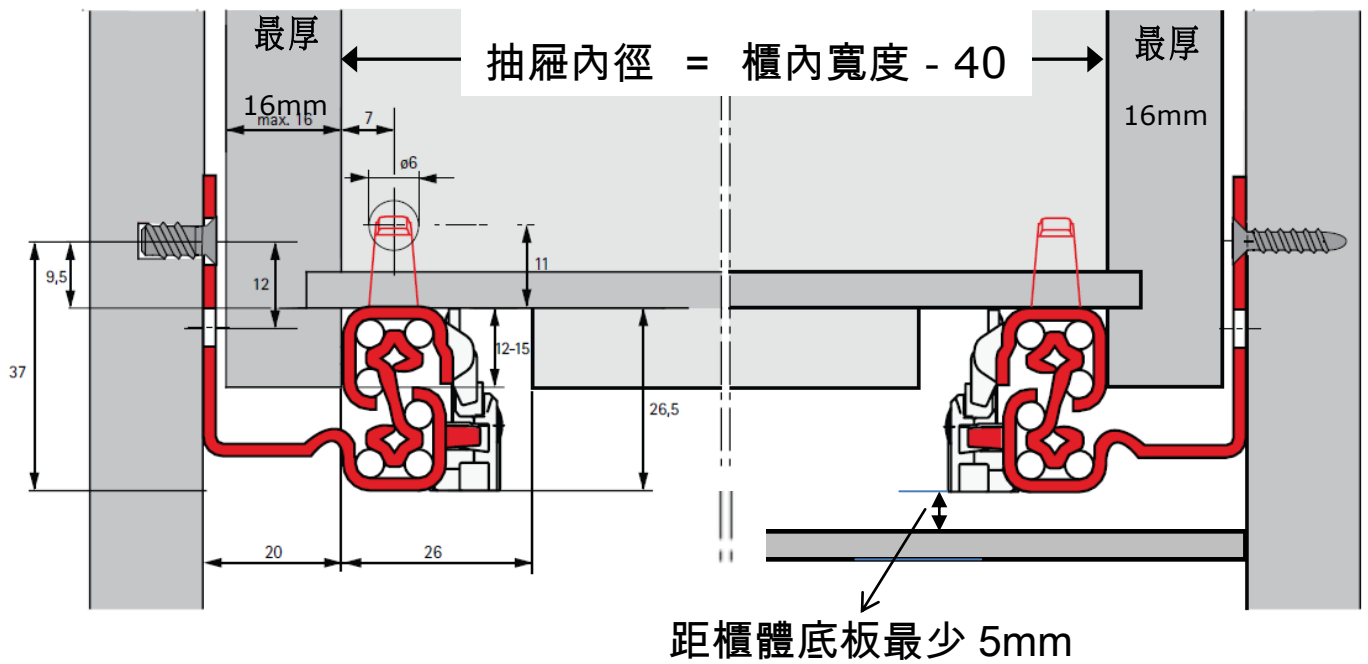

Quadro V6 隱藏式木抽全展滑軌加工尺寸

鎖扣件尺寸

三面木側板做法

四面木側板做法

內抽做法

前扣件含高度調整功能

前扣件有快拆裝置
輕易將抽屜與滑軌分離