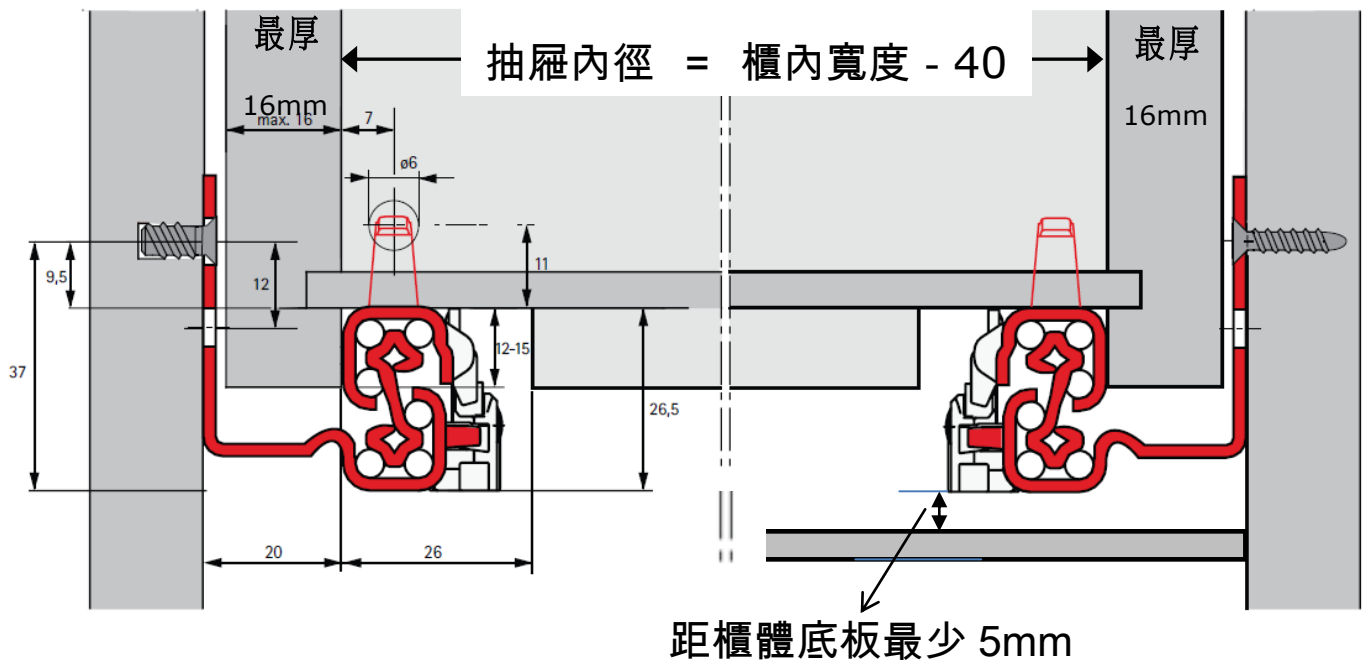

# Quadro V6 隱藏式木抽全展滑軌加工尺寸

# 鎖扣件尺寸

三面木側板做法

四面木側板做法

內抽做法

前扣件含高度調整功能

前扣件有快拆裝置  
輕易將抽屜與滑軌分離