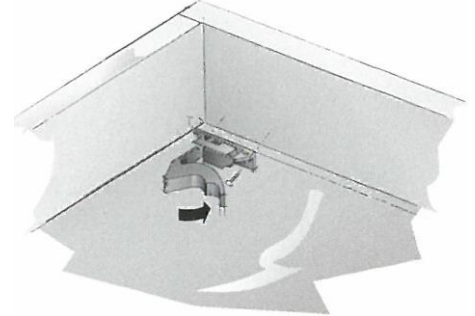

# 鎖扣件尺寸

三面木側板做法

四面木側板做法

內抽做法

前扣件含高度調整功能

前扣件有快拆裝置  
輕易將抽屜與滑軌分離