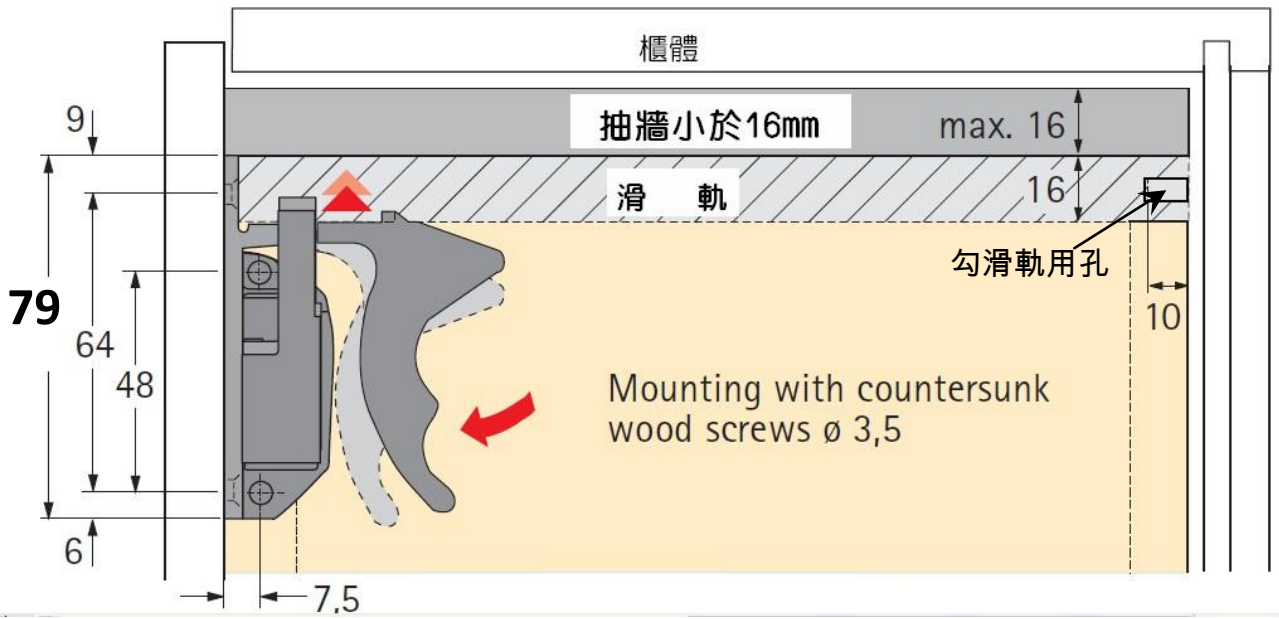

# Quadro V6 隱藏式木抽全展滑軌加工尺寸

# 鎖扣件尺寸

三面木側板做法

四面木側板做法

內抽做法

前扣件含高度調整功能

前扣件有快拆裝置  
輕易將抽屜與滑軌分離