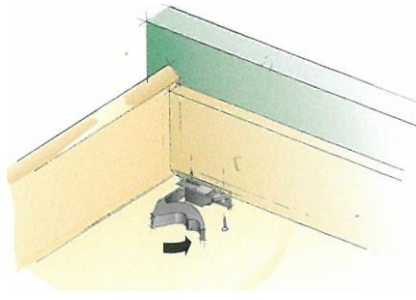

# Quadro V6 隱藏式木抽全展滑軌加工尺寸

# 鎖扣件尺寸

三面木側板做法

四面木側板做法

內抽做法

前扣件含高度調整功能

前扣件有快拆裝置  
輕易將抽屜與滑軌分離