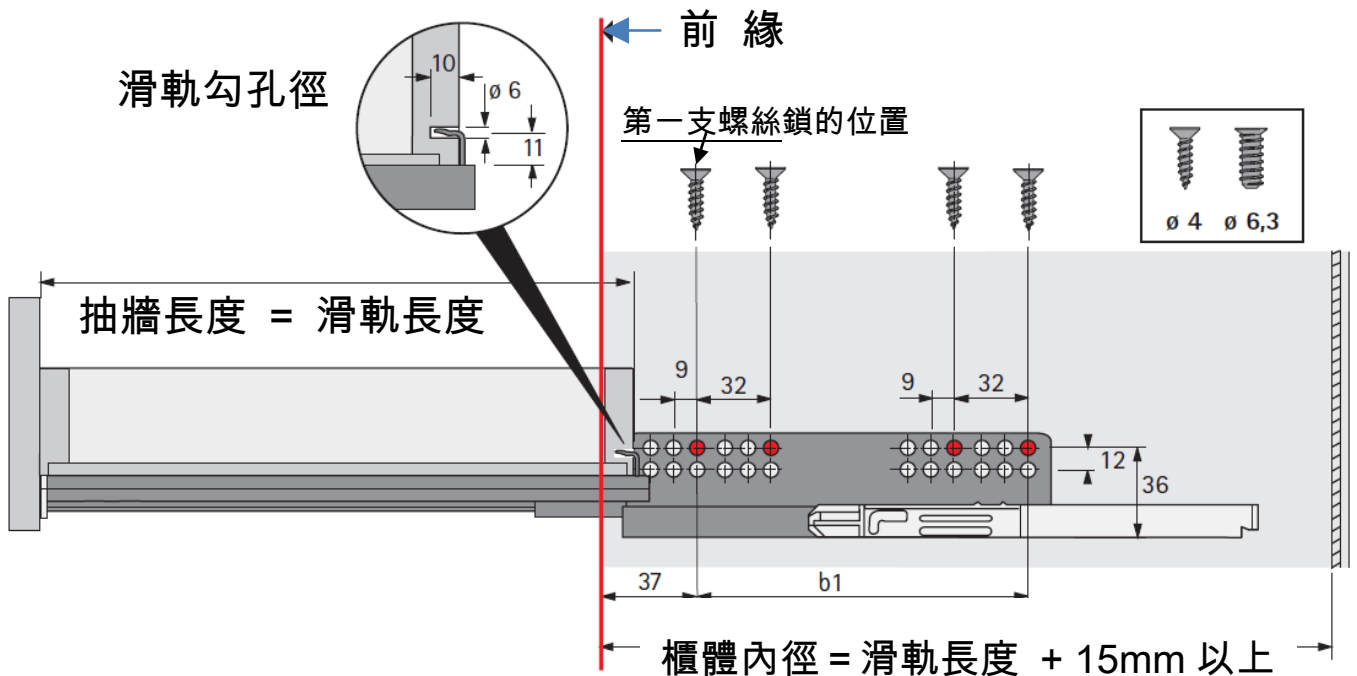

# Quadro V6 隱藏式木抽全展滑軌加工尺寸

# 鎖扣件尺寸

三面木側板做法

四面木側板做法

內抽做法

前扣件含高度調整功能

前扣件有快拆裝置  
輕易將抽屜與滑軌分離