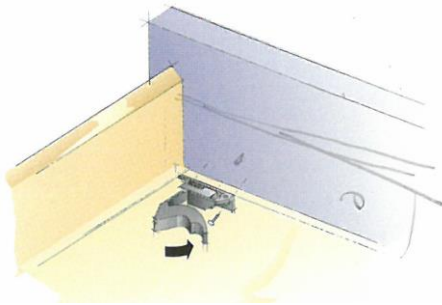

# Quadro V6 隱藏式木抽全展滑軌加工尺寸

# 鎖扣件尺寸

三面木側板做法

四面木側板做法

內抽做法

前扣件含高度調整功能

前扣件有快拆裝置  
輕易將抽屜與滑軌分離